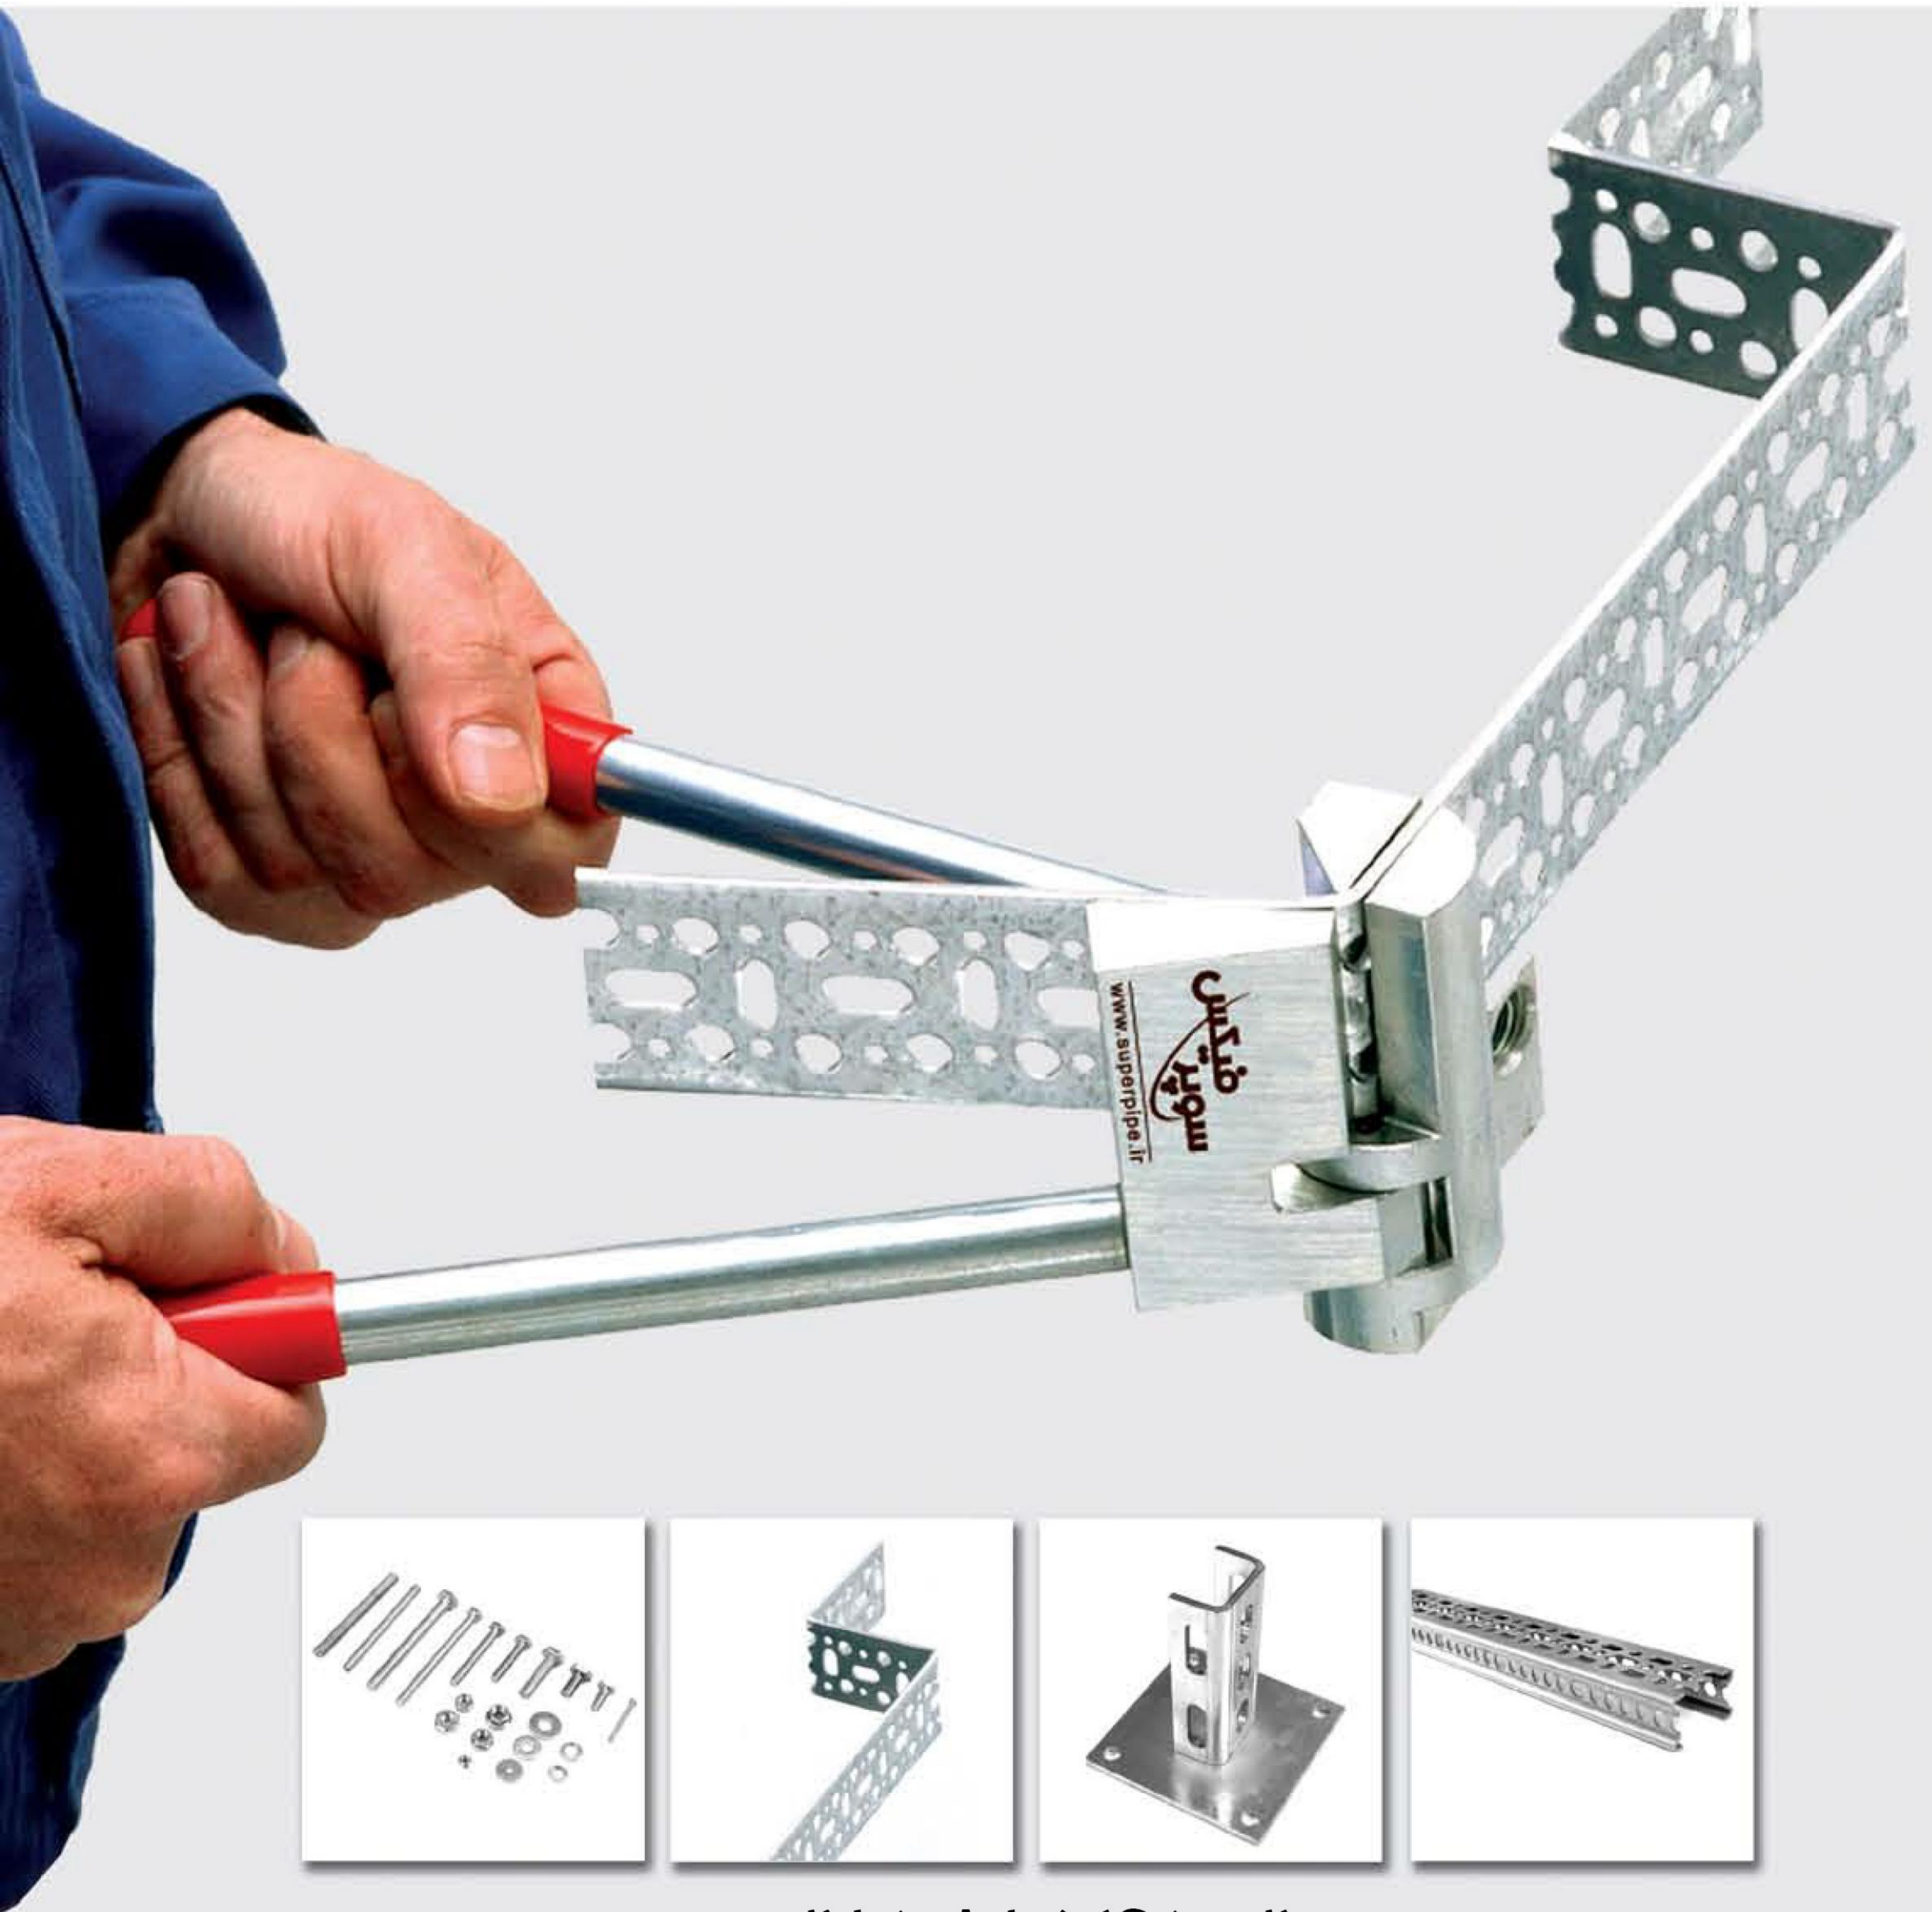

# فیکس سوپر

جدید از سوپر پائپ

اجرای بست و ساپورت به روشی دیگر!

۰۲۱۶۸۱۵۴۶۰۲

## فهرست اقلام سوپر فیکس

سیستم نصب تاسیسات سوپر فیکس دارای اقلام اصلی و ابزار اجرایی است.

سوپر بایپ ابزارهای مورد نیاز برای نصب راحتتر سیستم را پیش بینی نموده است که شما بتوانید سیستمی مطمئن را به سادگی اجرا نمایید

فهرست اقلام سوپر فیکس

فهرست اقلام سوپر فیکس	
F110010-I	سوپر فیکس تخت - ۲ متری
F110110-I	سوپر فیکس تخت اکسترا - ۲ متری
F110020-I	۲ - متری U سوپر فیکس
F110120-I	اکسترا - ۲ متری U سوپر فیکس
F110021-I	U صفحه نصب عمودی سوپر فیکس
F110121-I	اکسترا U صفحه نصب عمودی سوپر فیکس
F110022-I	U صفحه نصب افقی سوپر فیکس
F110122-I	اکسترا U صفحه نصب افقی سوپر فیکس
F110023-I	U پایه دیواری سوپر فیکس
F110123-I	اکسترا U پایه دیواری سوپر فیکس